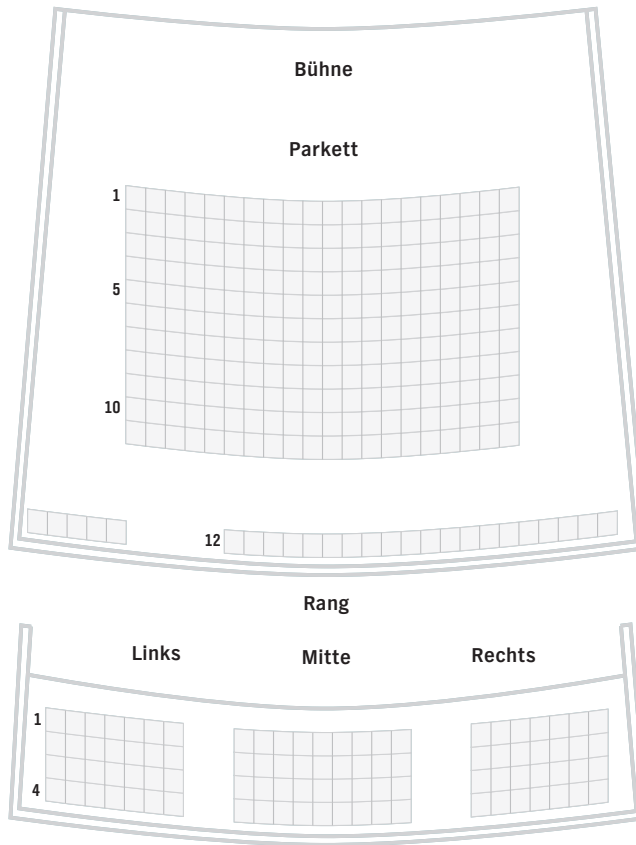

SITZPLAN KLEINER SENDESAAL

3 PREISKLASSEN

Preisklasse I	Parkett:	Reihe 1-3
	Rang:	Reihe 1
Preisklasse II	Parkett:	Reihe 4-9
	Rang:	Reihe 2-3
Preisklasse III	Parkett:	Reihe 10-12
	Rang:	Reihe 4

Kleiner Sendesaal des **NDR**, Rudolf-von-Bennigsen-Ufer 22, 30169 Hannover